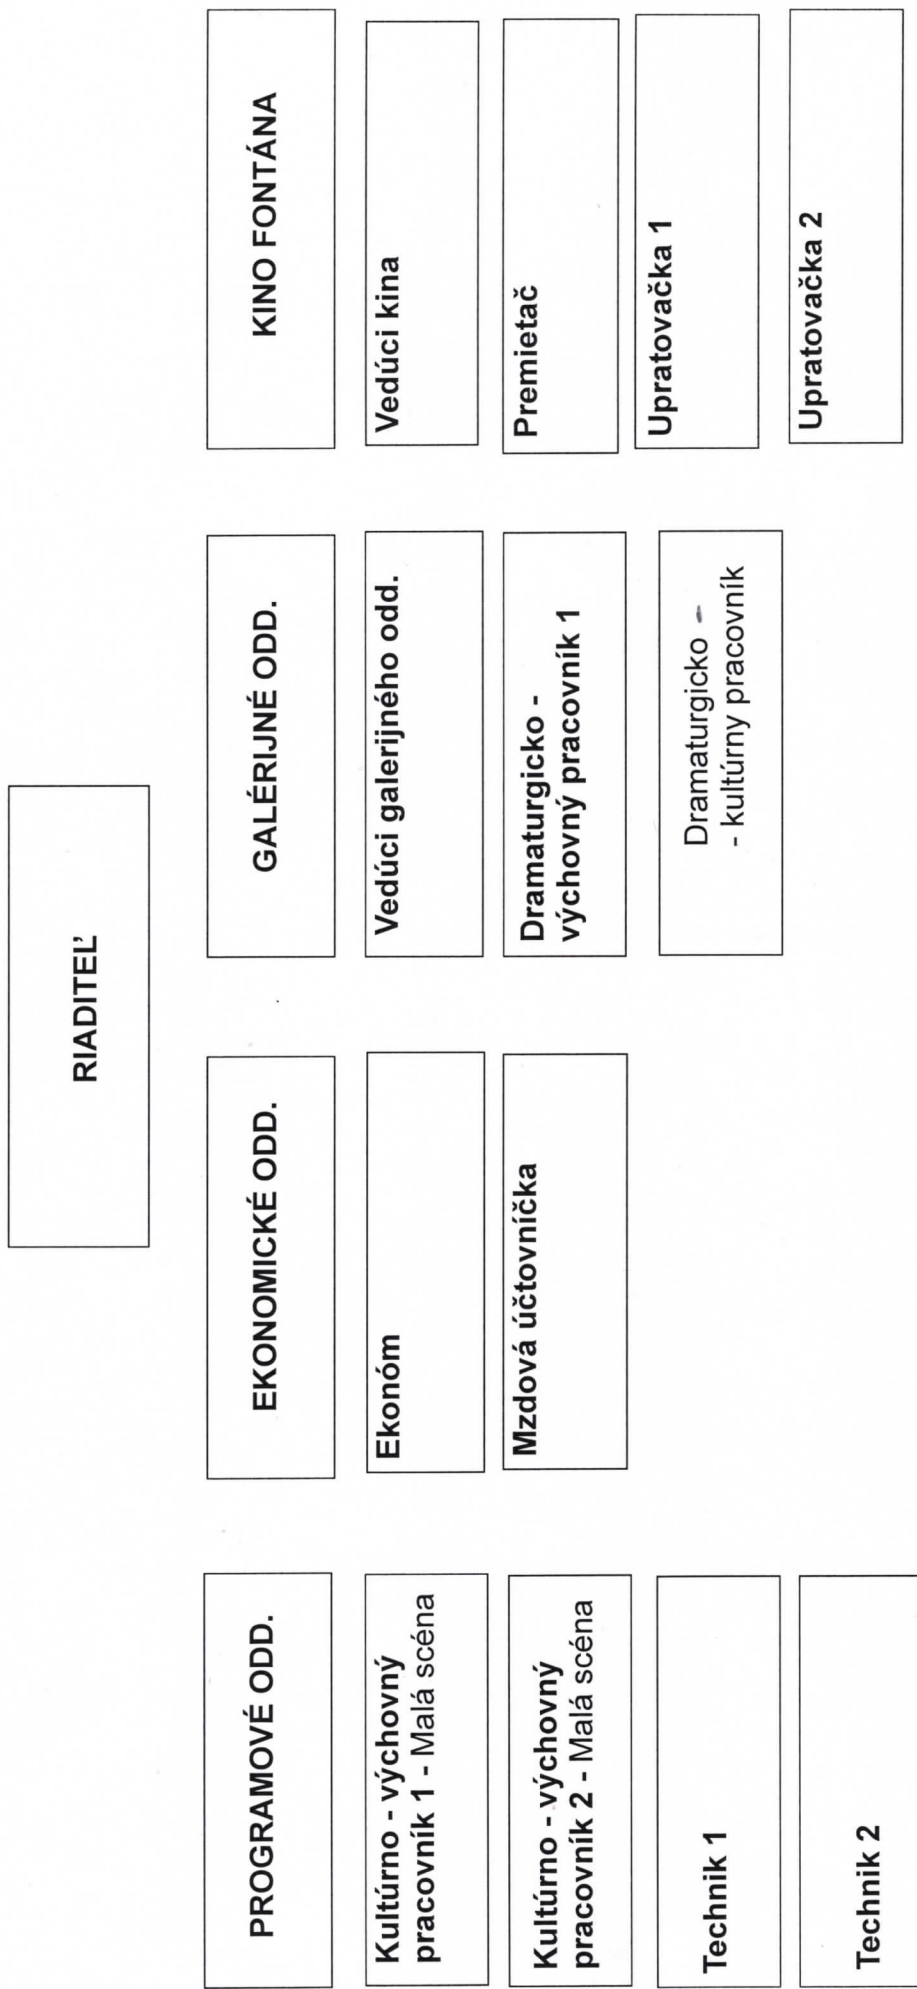

SCHÉMA PRACOVNÍKOV MsKS PIEŠŤANY - 1. 5. 2021

Pracovné pozície sú presne definované pracovními náplňami konkrétnych zamestnancov.